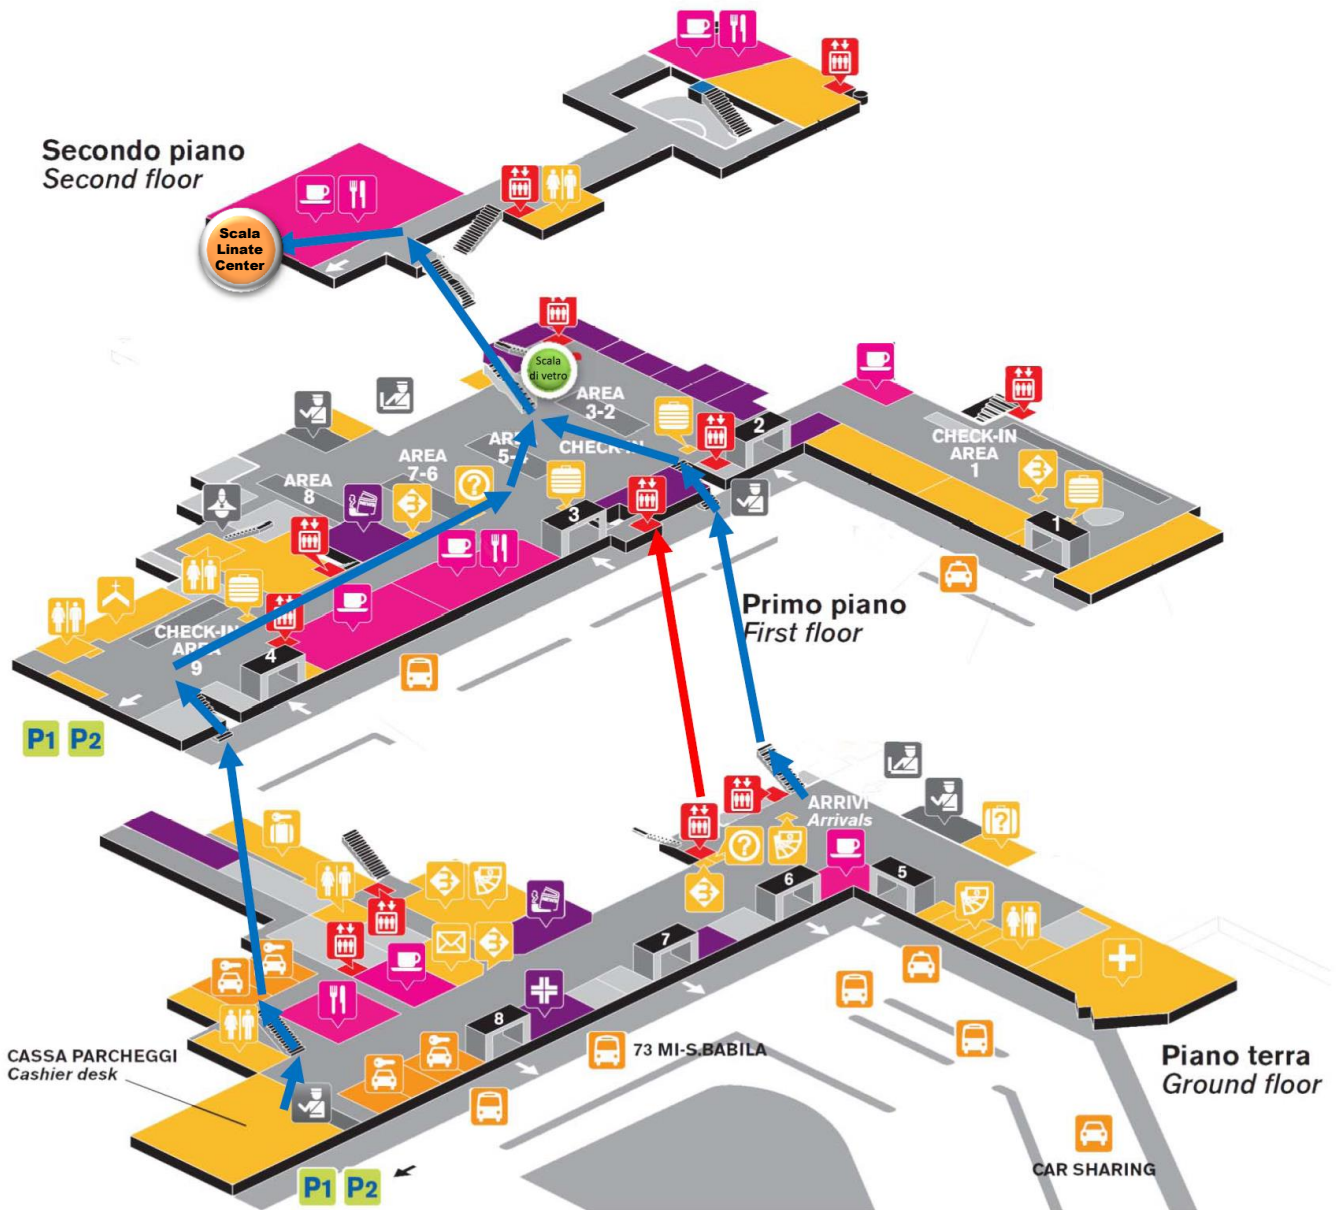

# Milano Linate Center

## Aeroporto di Linate

Come arrivare

Dal **Piano Terra** (area arrivi/cassa parcheggi) raggiungere la scala di vetro al **Primo Piano** (area check-in 3-4 - ved. percorso), salire fino al **Secondo Piano** (area self-service Autogrill) e prendere la scala che porta al **Linate Center**